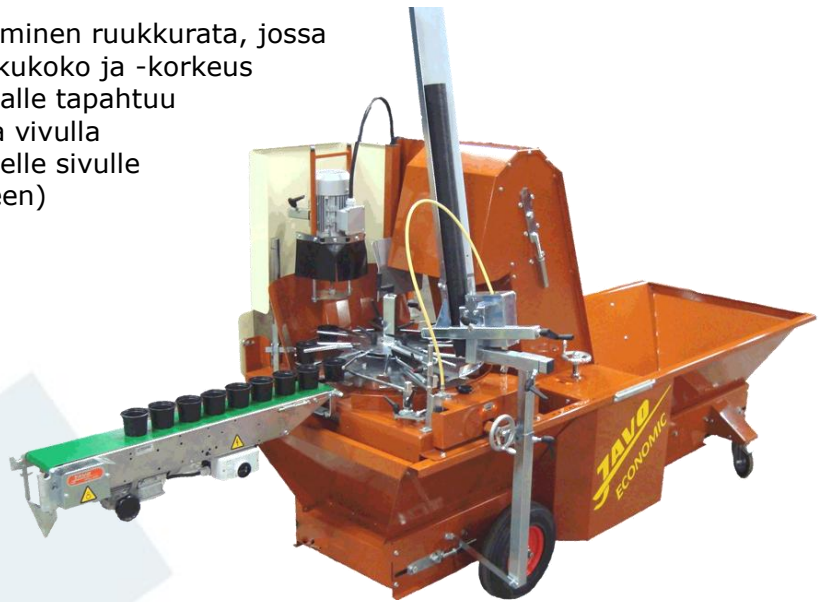

## JAVO ECONOMIC

**Vankkarakenteinen, pienikokoinen yleisruukutus kone, joka sopii 8-22 cm ruukuille (ruukkutyyppistä riippuen). Kapasiteetti jopa 2 500 ruukkuja tunnissa.**

- ketterä ja helposti siirrettävä
- varustettu ainutlaatuisella mullanpalautusjärjestelmällä
- multalaarin vetoisuus 1 m<sup>3</sup>
- helppokäyttöinen, jatkuvatoiminen ruukkurata, jossa keskitetysti säädettävä ruukkukoko ja -korkeus
- ruukkujen siirto kuljetushihnalle tapahtuu standardoidusti mekaanisella vivulla
- ulostulo on mahdollista kolmelle sivulle (vasemmalle, oikealle tai eteen)
- koneeseen voidaan liittää useita lisäosia
- ei vaadi kompressoria

### Kone sisältää:

- mekaaninen ruukunpudotin pyöreille ruukuille (vaihtoehtoisesti nelikulmaisille)
- porausyksikkö (porat ja poralevyt tilataan erikseen)
- kuljetushihna säädettävällä nopeudella, ruostumatonta terästä (P=3 m, L=150 mm)

### Tekniset tiedot:

<b>Pituus</b>	2 980 mm
<b>Leveys</b>	1 250 mm
<b>Korkeus</b>	1 700 mm
<b>Kapasiteetti</b>	2 500 ruukkuja tunnissa