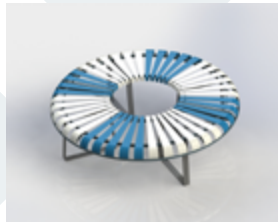

## Sinivalkoinen Penkki+ruukku 2017

– näyttäviä istutuksia juhluvuoden kunniaksi

Suomi 100 v. juhluvuoden kunniaksi on suunniteltu uniikki Atechin uutuus – sinivalkoinen Penkki+ruukku 2017. Tämä hieno kokonaisuus on ensiesittelyssä ja nähtävänä Jyväskylän Paviljongin sisääntuloaulassa Viherpäivien aikana 8.-9.2.2017.

### Sinivalkoiset istutukset

Tulevana kesänä kaupungeissa tullaan varmasti näkemään paljon sinivalkoisia istutuksia, etenkin julkisilla paikoilla, kuten puistoissa, kävelykaduilla, toreilla, kauppakeskuksissa ja aukeamilla. Ja siksi nämä Suomen lipun värejä mukailevat Pastel-penkki ja Vase-ruukku esim. valkoisilla kesäkukkaistutuksilla on taatusti juhlava kokonaisuus, joka herättää ansaittua huomiota ja kutsuu kävelijät istahtamaan penkilleen.

### Atech Pastel-penkki

Pastel-sarjan tuotteet kootaan erilevyisistä ja -värisistä teräslevyistä, jotka ovat polttomaalattuja ja ruosteen estokäsiteltyjä. Teräslevyjen värit ja sävyt voi valita.

### Atech Vase-ruukku

Vase on muovinen ruukku, joka on UV-käsiteltyä ja kierrätettävää polyeteeniä. Välipohjallisessa ruukussa on vesitila ja ylivuotoreikä.

**Uusi Atech-luettelo 2017**  
selattavissa nettisivuillamme:  
[www.schetelig.com/luettelot](http://www.schetelig.com/luettelot)