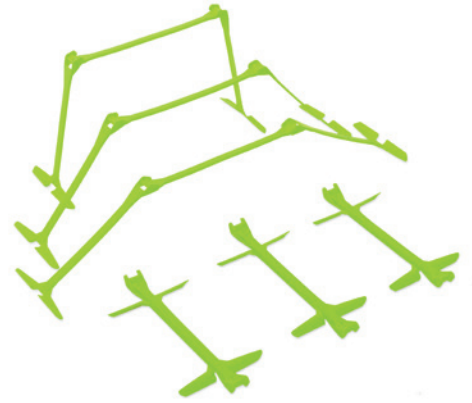

PRO-syöttöseinä / -rebounder 2,13 x 2,13 m

- Erittäin kestävä rakenne, paino 22,2 kg
- Säänkestävä jauhemaalattu teräsrunko
- Teleskoopivarsi, joka mahdollistaa kulman säädön.
- Saatavilla myös pienempiä kokoja:
1,52 x 1,52 m ja 1 x 1 m
- Mycket hållbar konstruktion, vikt 22,2 kg
- Vädertålig, vit pulvermålad stålstomme
- Teleskopstag som möjliggör ändring av vinkel.
- Fås även i mindre storlek: 1,52 x 1,52 m och 1 x 1 m

Schetelig Oy

Tiilitie 14, 01720 Vantaa
Sami Kajeniemi, puh 0400 350 138
sami.kajeniemi@schetelig.com
www.schetelig.com

SCHETELIG

LUOMME KASVUA

Quick Snap -aidat / -häckar

- Säädettävä korkeus
- Voidaan koota muutamassa sekunnissa
- Laadukas kantolaukku
- Pikalukitusjärjestelmä
- Taitettava, kevyt ja helppo kuljettaa
- Kestävä ja pehmeä rakenne
- Justerbar höjd
- Kan monteras på ett par sekunder
- Medföljer en slitstark väska med axelrem
- Snabb-låssystem
- Ihopvikbar, lätt och enkel att transportera
- Hållbar och mjuk konstruktion

Tikapuut / stege

- Säädettävät välit
- Helppo purkaa clip-systeemin ansiosta
- Ei sotkeennu pidikkeen ansiosta
- Laadukas kantolaukku
- Justerbara avstånd
- Lätt att nedmontera tack vare clip-systemet
- Tack vare kliphållar en inget trassel
- Medföljer en slitstark väska med axelrem

PRO-nopeus- ja taitosetti / -hastighets- och skicklighetsset

- Yhdessä setissä on 8 erilaista harjoittelutoimintoa
- Pujotteluloppia, kartioita ja elastisia kumilenkkejä, joiden avulla voi muodostaa aitoja
- Patentoitu muotoilu
- Laadukas kantolaukku
- **5 BASE SET: sisältää lisäksi 5 pohjapainoa, joihin tolpat voidaan asettaa, jos kyseessä ei ole luonnonnurmialusta**
- 8 olika funktioner i ett set
- Slalomkäppar, koner och elastiska gummisnoddar med vilka man kan göra häckar
- Patenterad design
- Medföljer en slitstark väska med axelrem
- **5 BASE SET – innehåller även 5 basvikter där kapparna kan fästas på annat underlag än naturgräs**