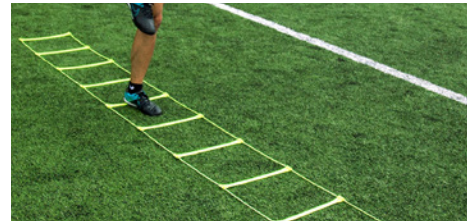

PRO-syöttöseinä / -rebounder 2,13 x 2,13 m

- Erittäin kestävä rakenne, paino 22,2 kg
- Säänkestävä jauhemaalattu teräsrunko
- Teleskoopivarsi, joka mahdollistaa kulman säädön.
- Saatavilla myös pienempiä kokoja:
1,52 x 1,52 m ja 1 x 1 m
- Mycket hållbar konstruktion, vikt 22,2 kg
- Vädertålig, vit pulvermålad stålstomme
- Teleskopstag som möjliggör ändring av vinkel.
- Fås även i mindre storlek: 1,52 x 1,52 m och 1 x 1 m

Schetelig Oy

Tiilitie 14, 01720 Vantaa
Sami Kajeniemi, puh 0400 350 138
sami.kajeniemi@schetelig.com
www.schetelig.com

SCHETELIG

LUOMME KASVUA

Quick Snap -aidat / -häckar

- Säädettävä korkeus
- Voidaan koota muutamassa sekunnissa
- Laadukas kantolaukku
- Pikalukitusjärjestelmä
- Taitettava, kevyt ja helppo kuljettaa
- Kestävä ja pehmeä rakenne
- Justerbar höjd
- Kan monteras på ett par sekunder
- Medföljer en slitstark väska med axelrem
- Snabb-låssystem
- Ihopvikbar, lätt och enkel att transportera
- Hållbar och mjuk konstruktion

PRO-nopeus- ja taitosetti / -hastighets- och skicklighetsset

- Yhdessä setissä on 8 erilaista harjoittelutoimintoa
- Pujotteluloppia, kartioita ja elastisia kumilenkkejä, joiden avulla voi muodostaa aitoja
- Patentoitu muotoilu
- Laadukas kantolaukku
- **5 BASE SET: sisältää lisäksi 5 pohjapainoa, joihin tolpat voidaan asettaa, jos kyseessä ei ole luonnonnurmialusta**
- 8 olika funktioner i ett set
- Slalomkäppar, koner och elastiska gummisnoddar med vilka man kan göra häckar
- Patenterad design
- Medföljer en slitstark väska med axelrem
- **5 BASE SET – innehåller även 5 basvikter där kapparna kan fästas på annat underlag än naturgräs**