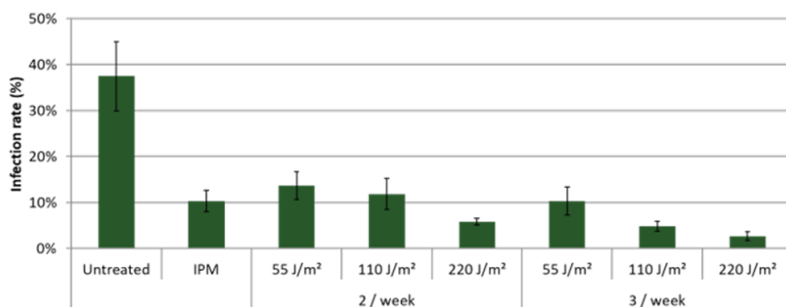

UV-C-TEKNOLOGI

UV-C-ljus har förmågan att förstöra svampsjukdomars DNA vilket gör det till ett väldigt effektivt sätt att bekämpa mjöldagg. Octiva har genomfört omfattande forskning för att fastställa den optimala användningen av denna teknik. Behandlingen sker nattetid och utgör inte någon risk för grödorna. Dessutom stör nattbehandlingarna inte någon dagverksamhet i växthuset, vilket är en extra fördel.

Forskning från "Proefcentrum Hoogstraten" visar att behandling av mjöldagg tre gånger i veckan med 90-110 J/M2 är effektivt och överträffar IPM-metoden.

UV-C vs IPM: UVC-behandlingens effekt baserad på intensitet och frekvens. Källa: Proefcentrum Hoogstraten 2019