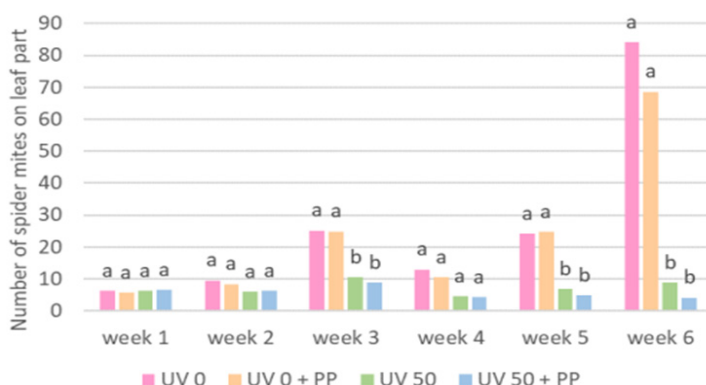

UV-C-TEKNOLOGI

UV-C-ljus har förmågan att förstöra svampsjukdomars DNA vilket gör det till ett väldigt effektivt sätt att bekämpa mjöldagg. Octiva har genomfört omfattande forskning för att fastställa den optimala användningen av denna teknik. Behandlingen sker nattetid och utgör inte någon risk för grödorna. Dessutom stör nattbehandlingarna inte någon dagverksamhet i växthuset, vilket är en extra fördel.

Forskning från "Proefcentrum Hoogstraten" visar att behandling av mjöldagg tre gånger i veckan med 90-110 J/M2 är effektivt och överträffar IPM-metoden.

UV-C vs IPM: UVC-behandlingens effekt baserad på intensitet och frekvens. Källa: Proefcentrum Hoogstraten 2019