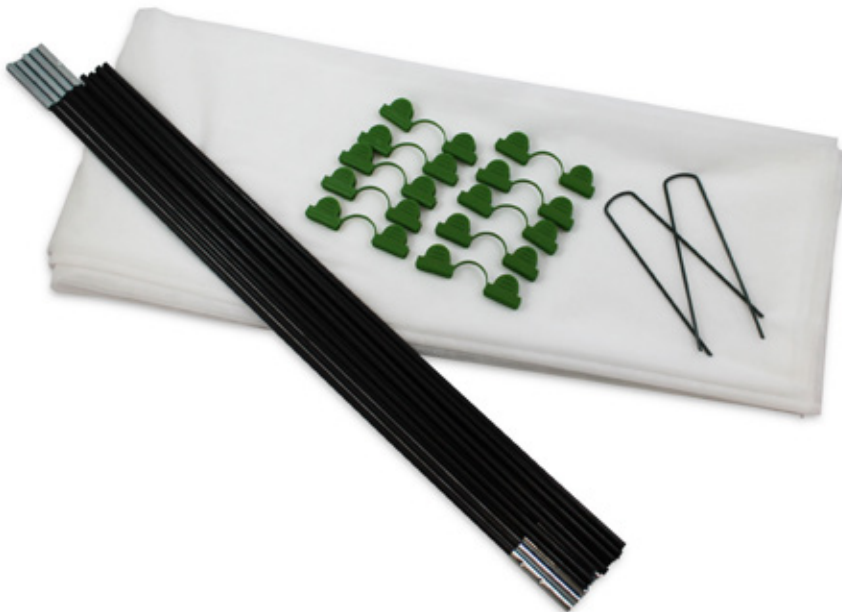

Kankaat ja katteet

KASVATUSTUNNELI

Pakkauksen tarvikkeilla saa tehtyä n. 4 m pitkän kasvatustunnelin. Sisältää 1,8 x 5 m palan 17 g peiteharsoa ja 15 kpl 60 cm lasikuitutankoja, joista saadaan yhdistämällä 5 tukikaarta. Lisäksi 10 muovista kiinnitysklipsiä ja 2 metallipiikkiä harson päiden kiinnitystä varten.

92890

1 kpl / pkt
Valkoinen

TP 12 pkt

6 416556 928905