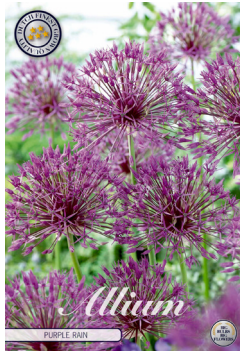

8 719474 818722

ALLIUM ATROPURPUREUM
Viinilaukka
Korkeus: 80 cm

TUOTEN. KOKO KPL/PSS TP PSS
80439 12/14 5 10

8 719474 812133

ALLIUM BROTHER

Väri-sekoitus: viinilaukka ja mustalaukka
Korkeus: 80 cm

ALLIUM PURPLE RAIN