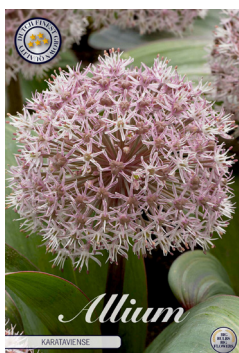

TUOTEN. KOKO KPL/PSS TP PSS

80420 5/6 10 10

8 719274 543046

**ALLIUM
ATROPURPUREUM**
Viinilaukka
Korkeus: 80 cm

TUOTEN. KOKO KPL/PSS TP PSS

80439 12/14 5 10

8 719474 812133

**ALLIUM
KARATAVIENSE**
Pallolaukka
Korkeus: 20 cm