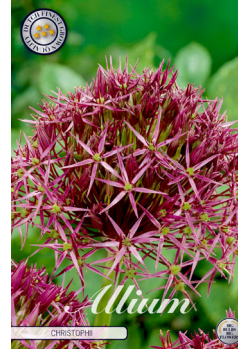

8 720143 932465

ALLIUM CAERULEUM
Sinilaukka
Korkeus: 50 cm

TUOTEN. KOKO KPL/PSS TP PSS
80441 5/+ 15 10

8 719274 543138

ALLIUM ALBOPILOSUM CHRISTOPHII
Tähtilaukka
Korkeus: 50 cm

TUOTEN. KOKO KPL/PSS TP PSS
80442 12/14 5 10