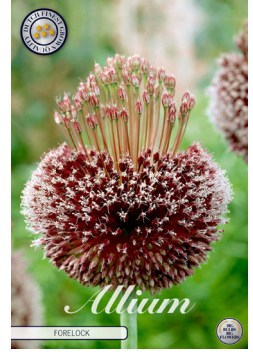

ALLIUM FORELOCK
Koristelaukka
Korkeus: 70 cm

TUOTEN. KOKO KPL/PSS TP PSS
80444 14/16 1 10

8 719274 543190