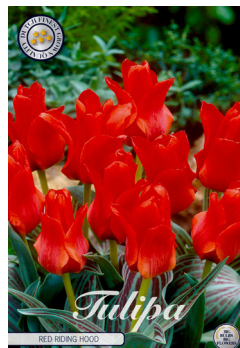

TUOTEN.	KOKO	KPL/PSS	TP PSS
80228	12/+	7	10

TULIPA DOUBLE LATE NEGRITA
Korkeus: 40-50 cm

TUOTEN.	KOKO	KPL/PSS	TP PSS
80248	12/+	7	10

TULIPA DOUBLE LATE PINK STAR
Korkeus: 40-50 cm

TUOTEN.	KOKO	KPL/PSS	TP PSS
80252	12/+	7	10