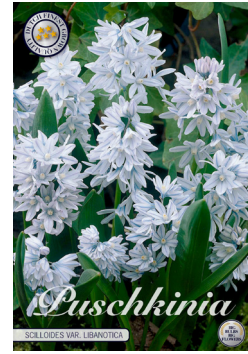

PUSCHKINIA SCILLOIDES LIBANOTICA
Posliinihiyasintti
Korkeus: 15 cm

TUOTEN. KOKO KPL/PSS TP PSS

80477 14/16 3 10

8 719474 812140

TUOTEN. KOKO KPL/PSS TP PSS

82310 14/16 3 10

8 720604 878561

TUOTEN. KOKO KPL/PSS TP PSS

80479 5/6 20 10

8 719274 543411

TUOTEN. KOKO KPL/PSS TP PSS

80536 10/12 7 10

8 719274 544029

TUOTEN. KOKO KPL/PSS TP PSS

80538 5/6 20 10

8 719274 544050

Valmiiksi suunniteltu, hyvin myyvä valikoima kätevässä myymälätelineessä!