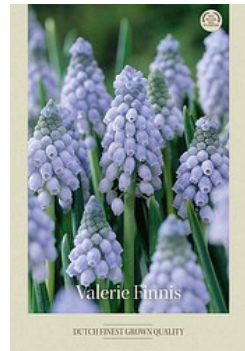

MUSCARI MUSCARI VALERIE FINNIS
Korkeus: 10-25 cm

TUOTEN.	KOKO	KPL/PSS	TP PSS
86627	8/9	5	10

8 718036 510562