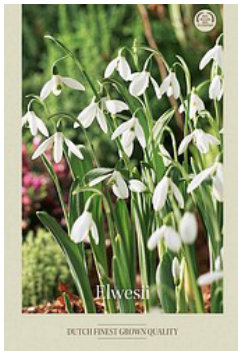

GALANTHUS ELWESII
Korkeus: 25 cm

TUOTEN.	KOKO	KPL/PSS	TP PSS
86619	5/6	10	10

8 718036 510500