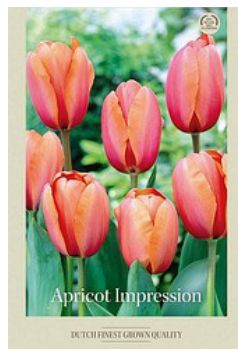

8 718036 510623

SCILLA SIBERICA
Korkeus: 10-15 cm

TUOTEN.	KOKO	KPL/PSS	TP PSS
86645	8/9	15	10

8 718036 510753

TULIPA DARWIN HYBRIDE APRICOT IMPRESSION
Korkeus: 60-70 cm

TUOTEN.	KOKO	KPL/PSS	TP PSS
86646	12/+	7	10