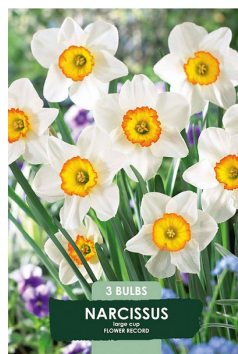

NARCISSUS FLOWER RECORD
Korkeus: 40 cm

TUOTEN.	KOKO	KPL/PSS	TP PSS
80669	14/16	3	15