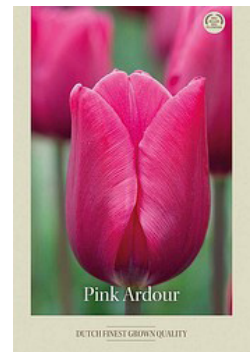

TUOTEN.	KOKO	KPL/PSS	TP	PSS
86673	6/7	10	10	

8 718036 511033

TULIPA TRIUMPH GAVOTA
Korkeus: 40-50 cm

TUOTEN.	KOKO	KPL/PSS	TP	PSS
86681	12/+	7	10	

8 718036 511101

TULIPA TRIUMPH PINK ARDOUR
Korkeus: 40-50 cm