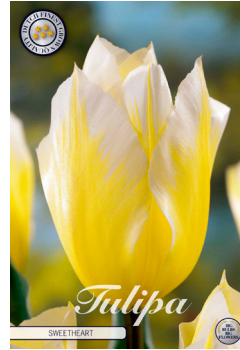

TULIPA TRIUMPH TOM POUCE
Korkeus: 40-50 cm

TUOTEN.	KOKO	KPL/PSS	TP PSS
80150	12/+	7	10

TULIPA FOSTERIANA SWEETHEART
Korkeus: 30-40 cm

TUOTEN.	KOKO	KPL/PSS	TP PSS
80160	12/+	7	10

TULIPA VIRIDIFLORA ARTIST
Korkeus: 45-55 cm