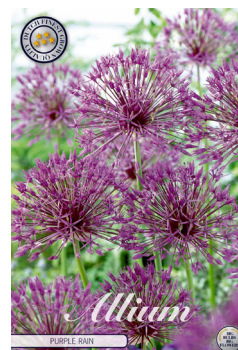

8 719274 543244

ALLIUM OSTARA
Koristelaukka
Korkeus: 80 cm

TUOTEN. KOKO KPL/PSS TP PSS
80456 14/16 3 10

8 720604 873184

ALLIUM PURPLE RAIN
Koristelaukka
Korkeus: 90 cm

TUOTEN. KOKO KPL/PSS TP PSS
80458 12/14 5 10