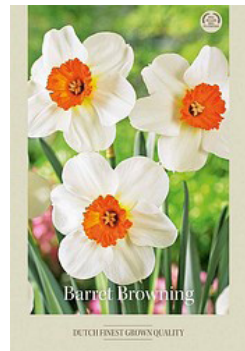

8 718036 510579

NARCISSUS TRUMPET JUANITA
Korkeus: 35-50 cm

TUOTEN.	KOKO	KPL/PSS	TP PSS
86638	14/16	5	10

8 718036 510647

NARCISSUS SMALL CUPPED BARRET BROWNING
Korkeus: 50 cm

TUOTEN.	KOKO	KPL/PSS	TP PSS
86642	14/16	6	10