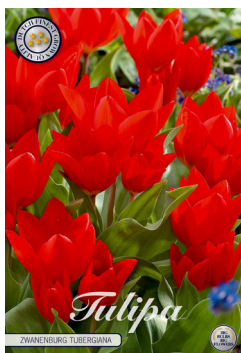

Tuotenumero 353544
Sisältö; 200 pss
erilaisia laukkoja eli
Alliumeja, 10 pss/lajike
+ puinen myyntiteline
(60x40x180cm) sekä
juliste.

KUKKASIPULIVALIKOIMA, BEE COLLECTION 200 PSS

**TULIPA TUBERGIANA
ZWANENBURG**
Korkeus: 10-20 cm