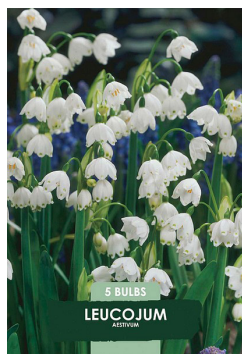

**LEUCOJUM
AESTIVUM**

Kesälumpisara eli suvikello.
Korkeus: 30 cm

TUOTEN.	KOKO	KPL/PSS	TP PSS
80666	10/11	5	15