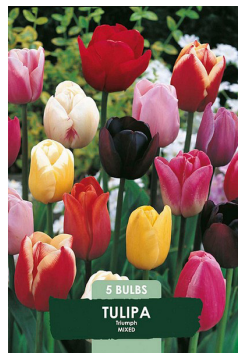

TULIPA TRIUMPH MIXED
Korkeus: 40-50 cm

TUOTEN.	KOKO	KPL/PSS	TP PSS
80691	10/11	5	15