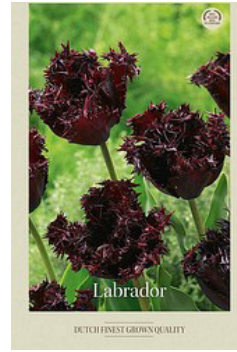

TULIPA FRINGED LABRADOR
Korkeus: 40-50 cm

TUOTEN.	KOKO	KPL/PSS	TP	PSS
86659	12/+	7	10	

8 718036 510883