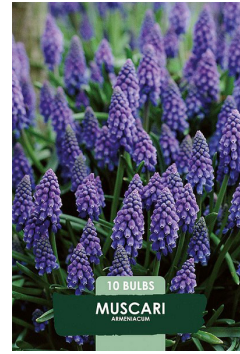

**ALLIUM
MOLY**

Keltalaukka
Korkeus: 20 cm

TUOTEN.	KOKO	KPL/PSS	TP PSS
80654	5/6	10	5

ALLIUM PURPLE RAIN

Koristelaukka
Korkeus: 90 cm

TUOTEN.	KOKO	KPL/PSS	TP PSS
80655	10/12	3	5

**MUSCARI
ARMENIACUM**

Helmiilija
Korkeus: 10-25 cm