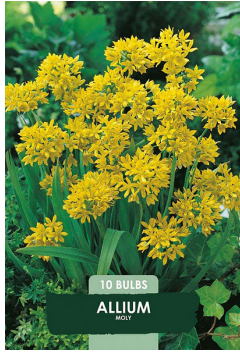

ALLIUM MOLY
Keltalaukka
Korkeus: 20 cm