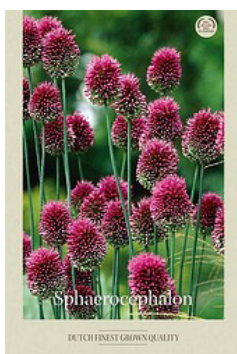

UUTUUS! KUKKASIPULIVALIKOIMA DUTCH CRAFT PAPERIPUSSEISSA

ALLIUM NIGRUM
Korkeus: 80 cm

TUOTEN.	KOKO	KPL/PSS	TP	PSS
86603	10/12	5		10

ALLIUM PURPLE SENSATION
Korkeus: 80 cm

TUOTEN.	KOKO	KPL/PSS	TP	PSS
86604	14/16	5		10