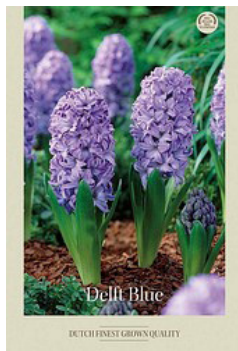

**CROCUS VERNUS
PICK WICK**
Korkeus: 20 cm

TUOTEN.	KOKO	KPL/PSS	TP	PSS
86614	8/9	10		10

FRITILLARIA RUBRA
Korkeus: 100 cm

TUOTEN.	KOKO	KPL/PSS	TP	PSS
86617	24/26	1		10

**FRITILLARIA
MELEAGRIS MIXED**
Korkeus: 20 cm

TUOTEN.	KOKO	KPL/PSS	TP	PSS
86618	7/8	7		10

GALANTHUS ELWESII
Korkeus: 25 cm

TUOTEN.	KOKO	KPL/PSS	TP PSS
86619	5/6	10	10

8 718036 510500

HYACINTHUS ORIENTALIS DELFT BLUE
Korkeus: 30-40 cm

TUOTEN.	KOKO	KPL/PSS	TP PSS
86622	15/16	5	10