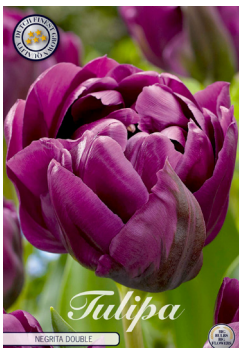

TULIPA DOUBLE LATE NEGRITA
Korkeus: 40-50 cm

TUOTEN.	KOKO	KPL/PSS	TP PSS
80248	12/+	7	10