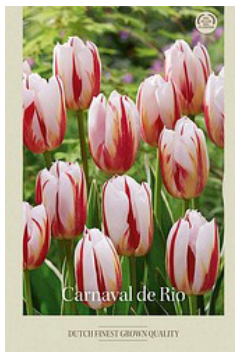

TULIPA TRIUMPH CARNAVAL DE RIO
Korkeus: 40-50 cm

TUOTEN.	KOKO	KPL/PSS	TP	PSS
86678	12/+	7	10	

8 718036 511125