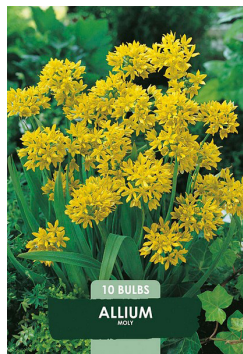

80657 5/6 10 5

8 718036 003651

**PUSCHKINIA
LIBANOTICA**

TUOTEN.	KOKO	KPL/PSS	TP PSS
80716	6/7	10	5

**LEUCOJUM
AESTIVUM**

Kesälumpisara eli suvikello.
Korkeus: 30 cm

TUOTEN.	KOKO	KPL/PSS	TP PSS
80666	10/11	5	15