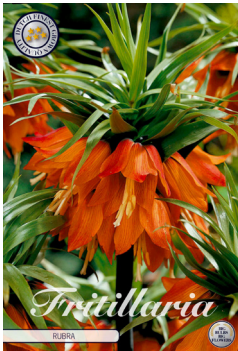

FRITILLARIA IMPERIALIS RUBRA
Keisarinpikarilijja
Korkeus: 100 cm

TUOTEN. KOKO KPL/PSS TP PSS

80496 24/26 1 10

8 719274 543626