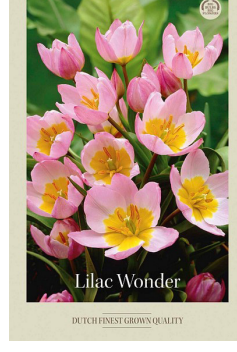

TUOTEN.	KOKO	KPL/PSS	TP	PSS
86647	12/+	7	10	

8 718036 510760

TULIPA TRIUMPH CARNAVAL DE RIO
Korkeus: 40-50 cm

TUOTEN.	KOKO	KPL/PSS	TP	PSS
86678	12/+	7	10	

8 718036 511125

TULIPA SPECIE BAKERI LILAC WONDER
Korkeus: 10-20 cm