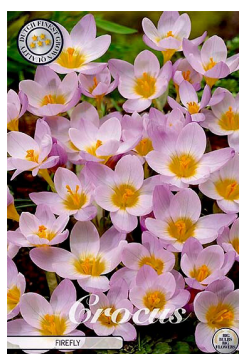

TUOTEN. KOKO KPL/PSS TP PSS

80378 8/10 10 10

8 719274 542827

**CROCUS
CHRYSANTHUS RUBY
GIANT**
Tähtisahrami
Korkeus: 15 cm

TUOTEN. KOKO KPL/PSS TP PSS

80426 5/6 20 10

8 719274 543091

**CROCUS
CHRYSANTHUS
FIREFLY**
Sieberinsahrami
Korkeus: 15 cm