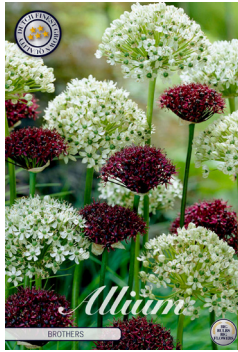

ALLIUM BROTHER
Värisekoiitus: viinilaukka ja mustalaukka
Korkeus: 80 cm

TUOTEN. KOKO KPL/PSS TP PSS
80440 12/+ 5 10

8 720143 932465