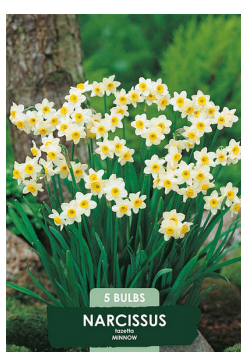

8 720143 937606

NARCISSUS DUTCH MASTER

Korkeus: 40 cm

TUOTEN. KOKO KPL/PSS TP PSS

80670 14/16 3 5

8 720143 937590

NARCISSUS MINNOW

Korkeus: 25-50 cm