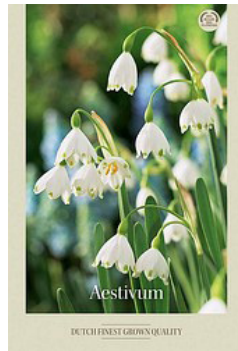

8 718036 510531

HYACINTHOIDES HISPANICA PINK
Korkeus: 30-40 cm

TUOTEN.	KOKO	KPL/PSS	TP PSS
86620	8/9	10	10

8 718036 510517

LEUCOJUM AESTIVUM AESTIVUM
Korkeus: 20-40 cm

TUOTEN.	KOKO	KPL/PSS	TP PSS
86625	12/+	8	10