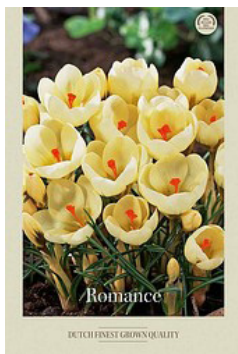

**CROCUS BOTANICAL
ROMANCE**
Korkeus: 15 cm

TUOTEN.	KOKO	KPL/PSS	TP	PSS
86610	5/7	20		10