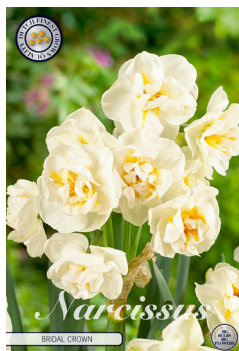

8 719274 542582

**NARCISSUS MOUNT
HOOD**
Korkeus: 35-50 cm

TUOTEN. KOKO KPL/PSS TP PSS
80349 14/16 5 10

8 719274 542629

**NARCISSUS DOUBLE
BRIDAL CROWN**
Korkeus: 30-40 cm

TUOTEN. KOKO KPL/PSS TP PSS
80358 12/14 6 10