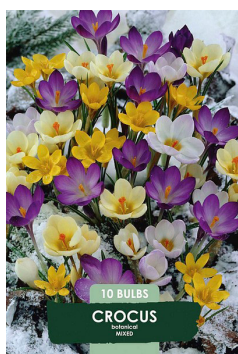

CROCUS BOTANICAL MIXED
Korkeus: 15 cm

TUOTEN.	KOKO	KPL/PSS	TP PSS
80659	5/6	10	15