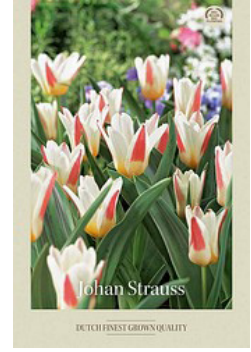

TUOTEN.	KOKO	KPL/PSS	TP	PSS
86657	12/+	7	10	

8 718036 510876

TULIPA FRINGED LABRADOR
Korkeus: 40-50 cm

TUOTEN.	KOKO	KPL/PSS	TP	PSS
86659	12/+	7	10	

8 718036 510883

TULIPA KAUFMANIA JOHAN STRAUSS
Korkeus: 20-30 cm