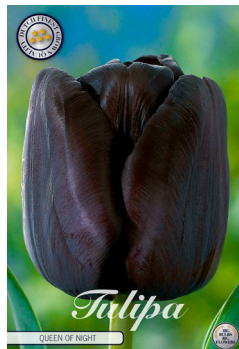

TULIPA SINGLE LATE QUEEN OF NIGHT
Korkeus: 60-70 cm

TUOTEN.	KOKO	KPL/PSS	TP PSS
80204	12/+	7	10