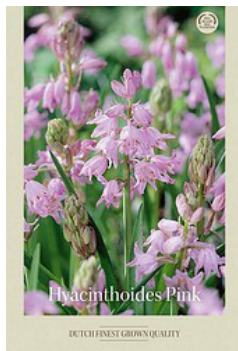

HYACINTHOIDES HISPANICA PINK
Korkeus: 30-40 cm

TUOTEN.	KOKO	KPL/PSS	TP PSS
86620	8/9	10	10

8 718036 510517