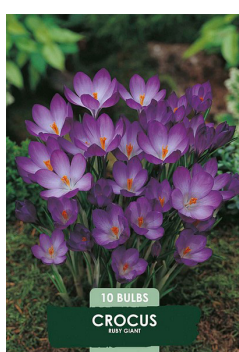

TUOTEN. KOKO KPL/PSS TP PSS

80713 12/14 5 5

8 718036 003750

CROCUS BOTANICAL MIXED

Korkeus: 15 cm

TUOTEN. KOKO KPL/PSS TP PSS

80659 5/6 10 5

8 720143 937552