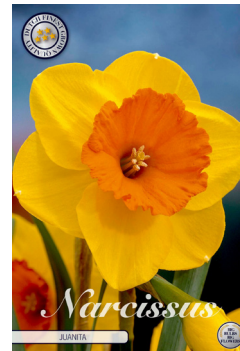

8 719474 818661

**NARCISSUS TRUMPET
HIGH SOCIETY**
Korkeus: 50 cm

TUOTEN. KOKO KPL/PSS TP PSS
80344 14/16 5 10

8 719274 542568

**NARCISSUS TRUMPET
JUANITA**
Korkeus: 50 cm

TUOTEN. KOKO KPL/PSS TP PSS
80346 14/16 5 10