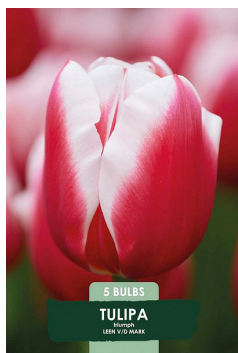

Tuotenumero 308028
Sisältö: 80 sipulipussia,
16 eri lajiketta,
5 pss/lajike, pakattuna
pahviseen myymälälaatikkoon.

BUDJET-KUKKASIPULIVALIKOIMA 300 PSS

TULIPA DENMARK
Korkeus: 40-50 cm

TUOTEN.	KOKO	KPL/PSS	TP PSS
80682	10/11	5	15