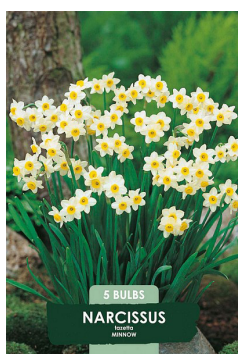

TUOTEN.	KOKO	KPL/PSS	TP PSS
80691	10/11	5	15

TULIPA PRAESTANS ZWANENBURG
Korkeus: 10-20cm

TUOTEN.	KOKO	KPL/PSS	TP PSS
80689	8/9	5	15

TULIPA SEADOV
Korkeus: 50 cm

TUOTEN.	KOKO	KPL/PSS	TP PSS
80679	10/11	5	15