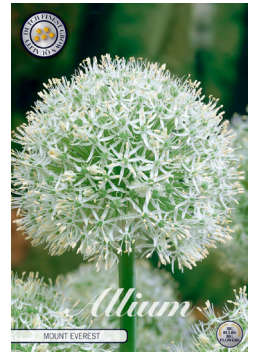

8 719274 543183

ALLIUM LUCY BALL
Koristelaukka
Korkeus: 70 cm

TUOTEN. KOKO KPL/PSS TP PSS
80450 20/24 1 10

8 719474 816629

ALLIUM MOUNT EVEREST
Sorjalaukka
Korkeus: 95 cm

TUOTEN. KOKO KPL/PSS TP PSS
80452 20/22 2 10