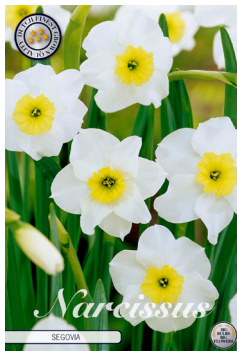

NARCISSEUS SEGOVIA
Korkeus: 25-30 cm

TUOTEN. KOKO KPL/PSS TP PSS

80395 12/+ 10 10

8 720143 937422