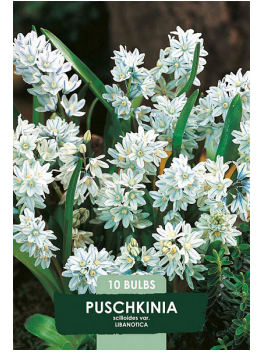

PUSCHKINIA LIBANOTICA
Posliinihyasintti
Korkeus: 15 cm

TUOTEN. KOKO KPL/PSS TP PSS
80654 5/6 10 15

8 718036 003644

TUOTEN. KOKO KPL/PSS TP PSS
80655 10/12 3 15

8 720143 933219

TUOTEN. KOKO KPL/PSS TP PSS
80662 7/8 5 15

8 720143 937569

TUOTEN. KOKO KPL/PSS TP PSS
80667 7/8 10 15

8 718036 003705

TUOTEN. KOKO KPL/PSS TP PSS
80677 6/7 10 15

8 720143 937613