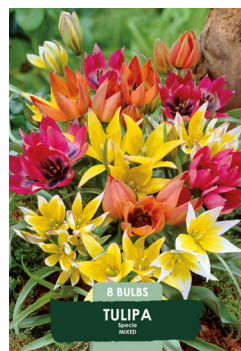

TULIPA SPECIE MIXED

TUOTEN. KOKO KPL/PSS TP PSS

80731 6/7 8 5

8 720143 933431