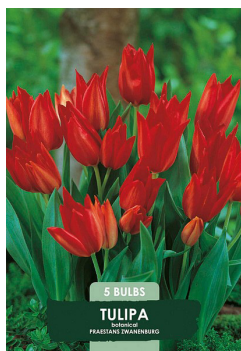

TULIPA FUN COLOURS

Korkeus: 20-30 cm

TUOTEN. KOKO KPL/PSS TP PSS

80688 10/11 5 5

8 720143 937705

TULIPA PRAESTANS ZWANENBURG

Korkeus: 10-20cm

TUOTEN. KOKO KPL/PSS TP PSS