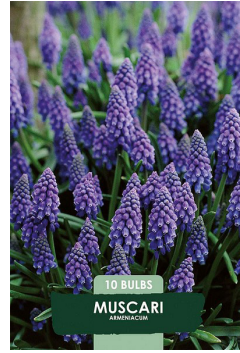

LEUCOJUM AESTIVUM
Kesälumipisara eli suvikello.
Korkeus: 30 cm

TUOTEN.	KOKO	KPL/PSS	TP PSS
80666	10/11	5	15

ALLIUM MOLY
Keltalaukka
Korkeus: 20 cm

ALLIUM PURPLE RAIN
Koristelaukka
Korkeus: 90 cm

HYACINTHOIDES HISPANICA PINK
Espanjansinililja
Korkeus: 30-40 cm