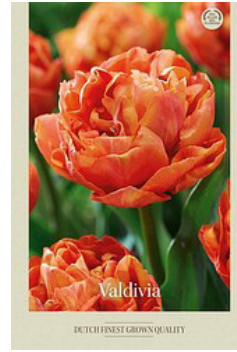

TUOTEN.	KOKO	KPL/PSS	TP	PSS
86684	12/+	7	10	

8 718036 511095

TULIPA PARROT ESTELLA RIJNVELD
Korkeus: 50-60 cm

TUOTEN.	KOKO	KPL/PSS	TP	PSS
86669	12/+	7	10	

8 718036 510982

TULIPA DOUBLE LATE VALDIVIA
Korkeus: 40-50 cm