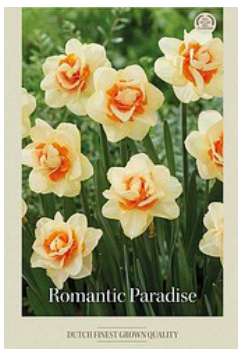

NARCISSUS DOUBLE ROMANTIC PARADISE
Korkeus: 30-40 cm

TUOTEN.	KOKO	KPL/PSS	TP PSS
86628	14/16	5	10

8 718036 510593