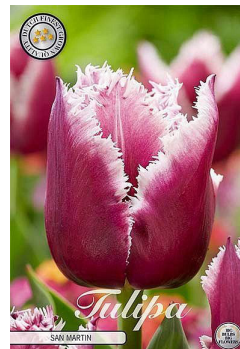

TULIPA FRINGED SAN MARTIN
Korkeus: 40-50 cm

TUOTEN.	KOKO	KPL/PSS	TP PSS
80890	12/+	7	10