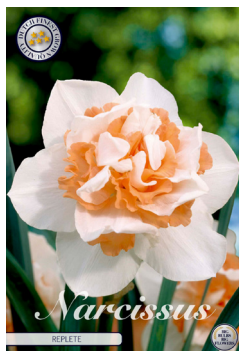

**NARCISSUS DOUBLE
REPLETE**
Korkeus: 30-40 cm

TUOTEN. KOKO KPL/PSS TP PSS
80363 14/16 5 10

8 719274 542704