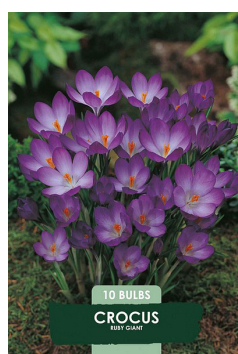

CROCUS BOTANICAL RUBY GIANT
Korkeus: 15 cm

TUOTEN.	KOKO	KPL/PSS	TP PSS
80660	5/6	10	15