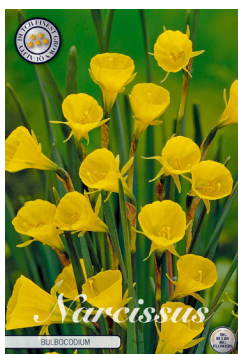

TUOTEN. KOKO KPL/PSS TP PSS

82306 12/+ 5 10

8 720604 873146

**NARCISSUS
CYCLAMINEUS
JETFIRE**
Korkeus: 25-30 cm

TUOTEN. KOKO KPL/PSS TP PSS

80384 12/+ 7 10

8 719274 542865

**NARCISSUS
JONQUILLA
BULBOCONIUM**
Korkeus: 25-30 cm