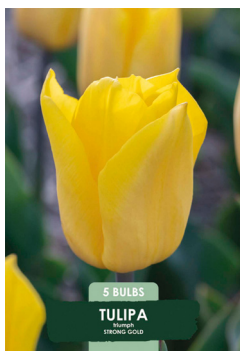

TULIPA STRONG GOLD

Korkeus: 40-50 cm

TUOTEN. KOKO KPL/PSS TP PSS

80678 10/11 5 5

8 720143 937620