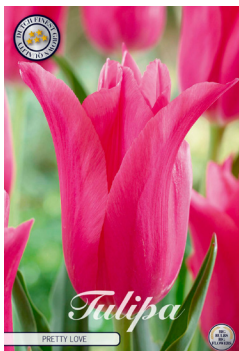

TUOTEN. KOKO KPL/PSS TP PSS
80238 12/+ 5 10

8 719474 812058

**TULIPA GREIGHI
PINOCCHIO**
Korkeus: 20-30 cm

TUOTEN. KOKO KPL/PSS TP PSS
80263 12/+ 7 10

8 719274 541752

**TULIPA LILYFLOWERING
PRETTY LOVE**
Korkeus: 40-50 cm