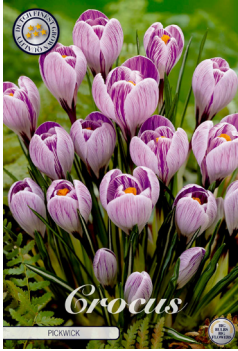

80421 5/6 20 10

8 719274 543053

CROCUS CHRYSANTHUS RUBY GIANT
Tähtisahrami
Korkeus: 15 cm

TUOTEN. KOKO KPL/PSS TP PSS

80426 5/6 20 10

8 719274 543091

KUKKASIPULIVALIKOIMA, 400 PSS

CROCUS VERNUS PICKWICK
Isokukkainen kevätshrami eli krookus
Korkeus: 20 cm